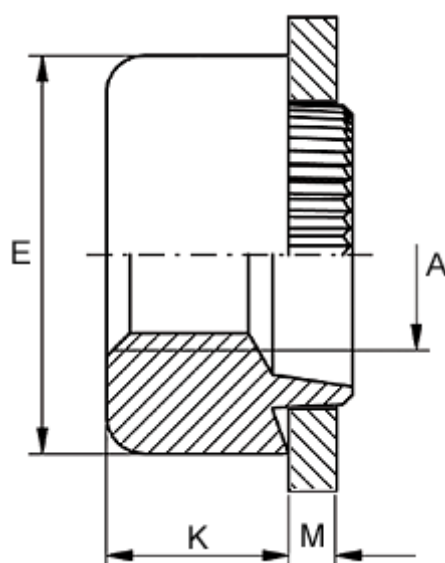

Varenummer: 12713000025700
Beskrivelse: KLEE-coil 713 000 025.700
M2,5 Letmetal

Mål

Anbefalet huldia. for ekstrem belastning	= 5.8
Anbefalet huldia. for normal brug	= 6.0
Højde K	= 3.2
Indvendigt gevind A	= M2,5
Pladetykkelse M	= 3,5 til 3,7
Udvendig diameter E	= 8.0